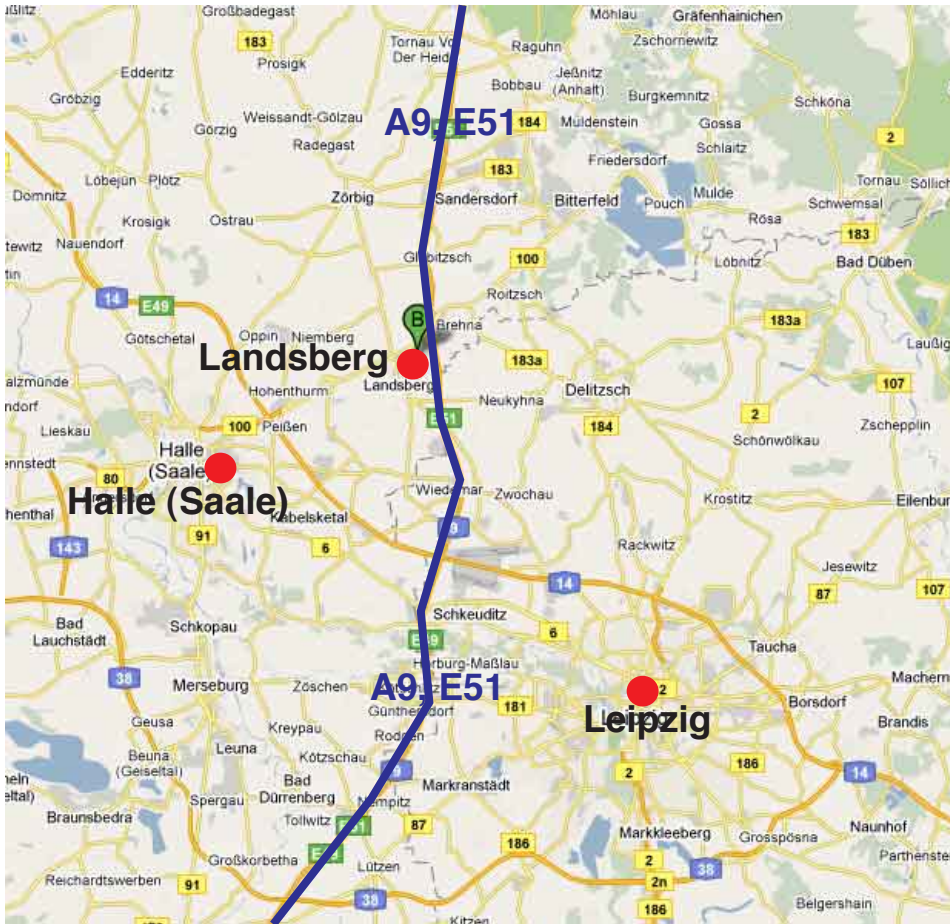

OFFROADPARK LANDSBERG

Winter Tours, Carlsfelder Straße 8, 06188 Landsberg

GPS-Koordinaten:
N 51 32 32.2 E 12 10 23.7

Ihr Ansprechpartner:
Eugen Eble
07821 - 95 50 30
0172 - 76 02 711

Von der Bundesstraße 100 nehmen Sie die Abfahrt 'Landsberg Gewerbegebiet'. Von der Zöbiger Str. biegen Sie links in die Brehnaer Str. An deren Ende biegen Sie links in die Carlsfelder Str. und sind am Ziel (Benno Winter Transporte).