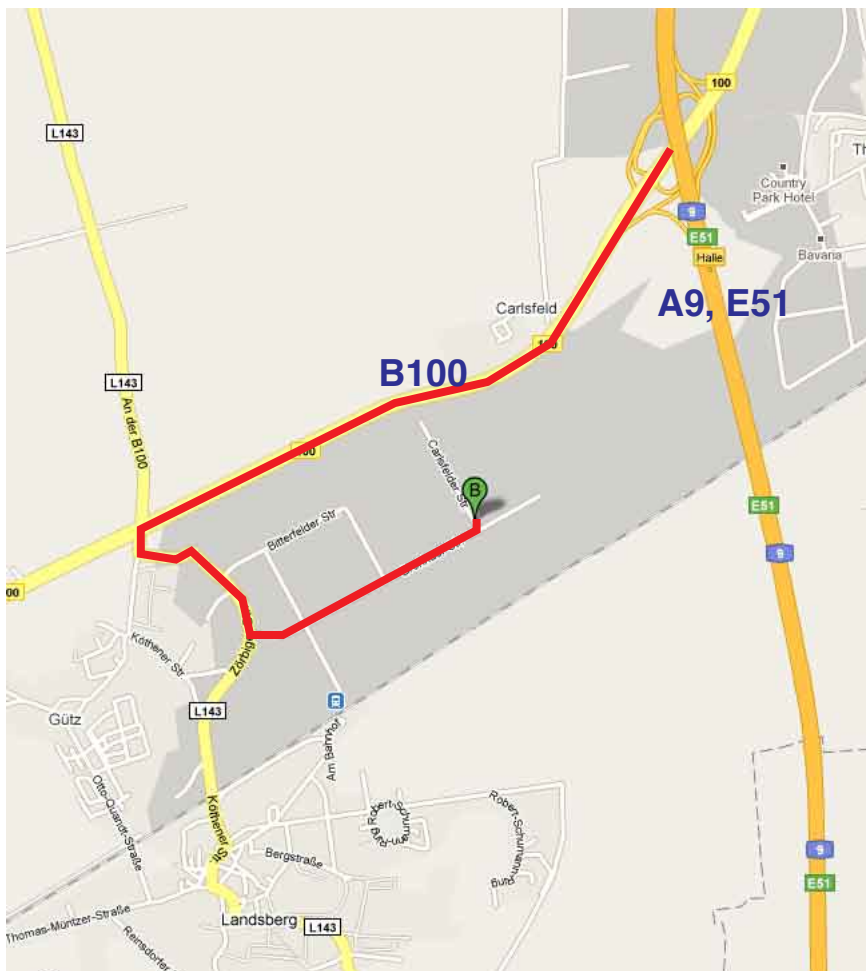

OFFROADPARK LANDSBERG

Winter Tours, Carlsfelder Straße 8, 06188 Landsberg

GPS-Koordinaten:
N 51 32 32.2 E 12 10 23.7

Ihr Ansprechpartner:
Eugen Eble
07821 - 95 50 30
0172 - 76 02 711

Von der Bundesstraße 100 nehmen Sie die Abfahrt 'Landsberg Gewerbegebiet'. Von der Zöbiger Str. biegen Sie links in die Brehnaer Str. An deren Ende biegen Sie links in die Carlsfelder Str. und sind am Ziel (Benno Winter Transporte).